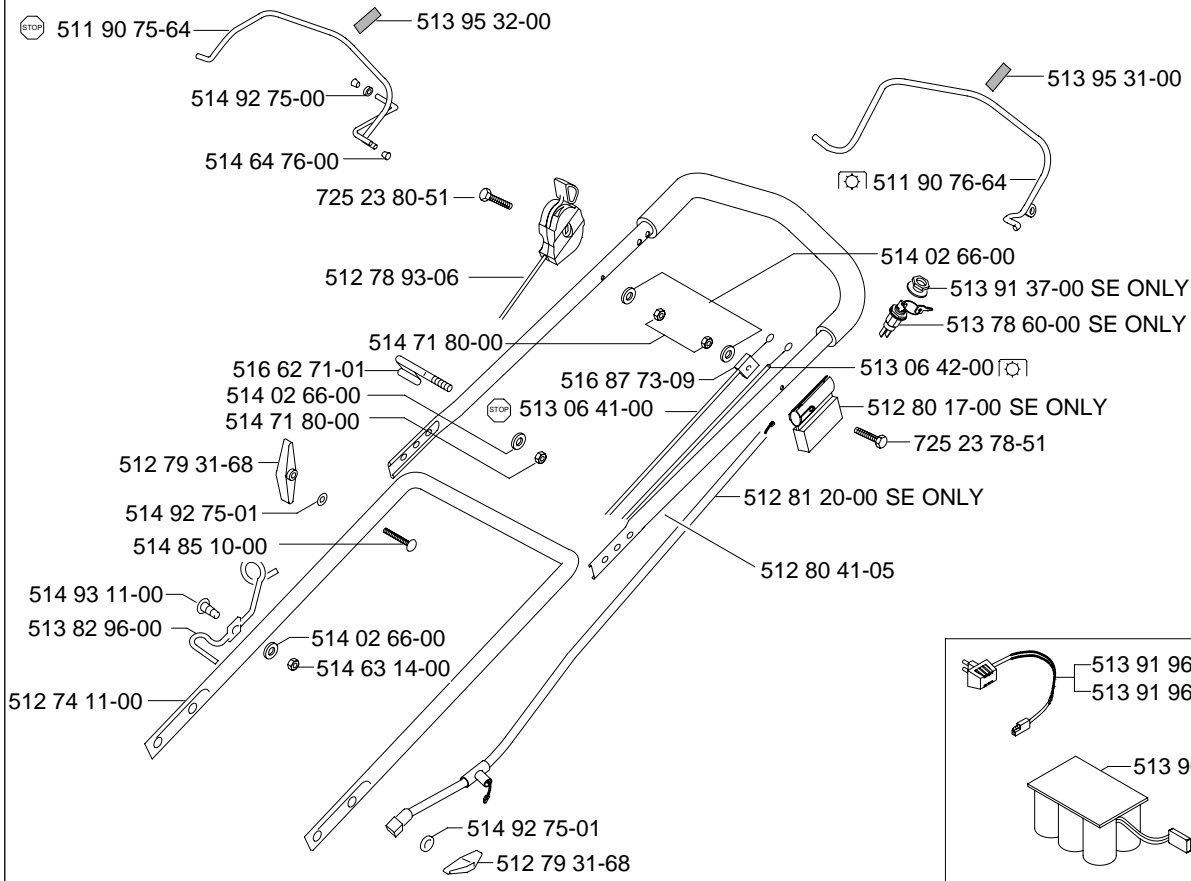

Royal 43 S-SE

Spare parts
Ersatzteile
Pièces détachées
Reserve onderdelen
Repuestos
Reservdelar

- ← 514 92 33-00
- ↪ 512 73 77-00
- 514 92 77-00