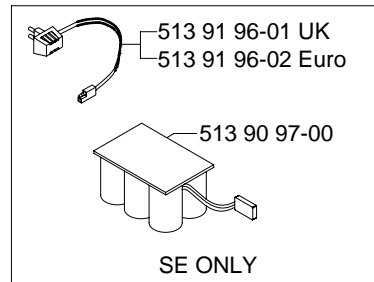

Royal 43 S-SE

Spare parts
Ersatzteile
Pièces détachées
Reserve onderdelen
Repuestos
Reservdelar

- ← 514 92 33-00
- ↪ 512 73 77-00
- 514 92 77-00